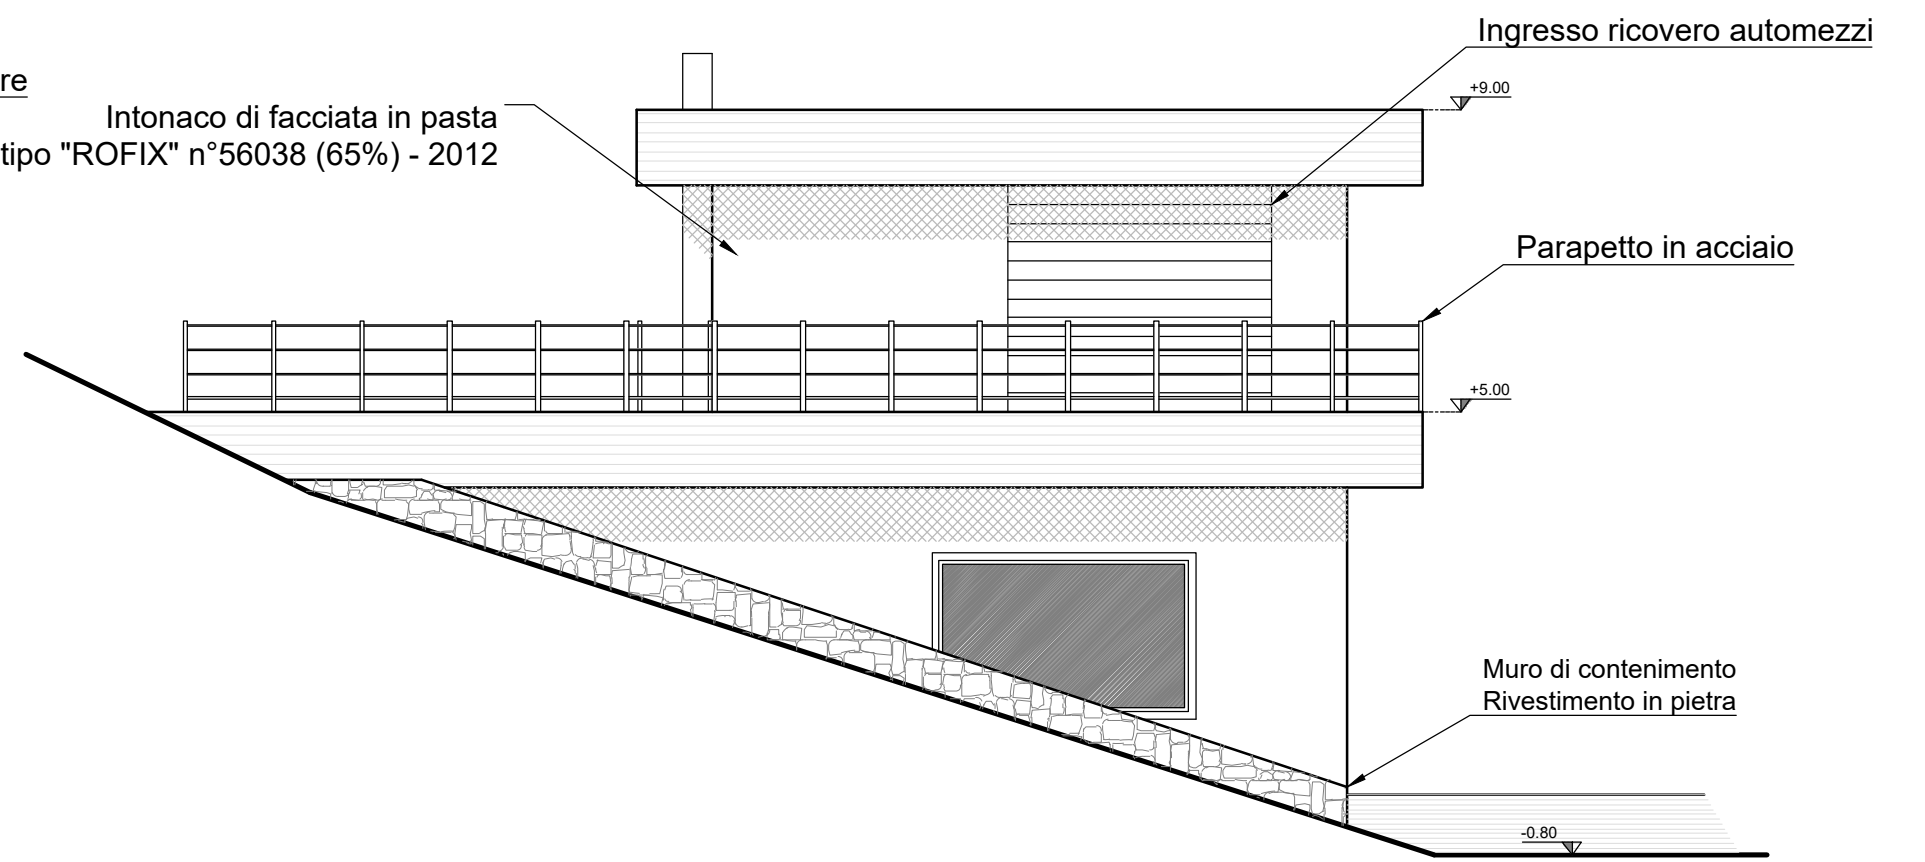

C	Tavola:		Scala :
			1:100
			Data :
			APRILE 2023
		File :	Aggiornamento :
		2024/Bormolini F.lli Gemelli/SUAP	
Aggiornamenti :		Data :	
		GIUGNO 2024	
		Data :	

PROSPETTO NORD

PROSPETTO SUD

PROSPETTO OVEST

PROSPETTO EST

Intonaco di facciata in pasta tipo "ROFIX" n°56038 (65%) - 2012