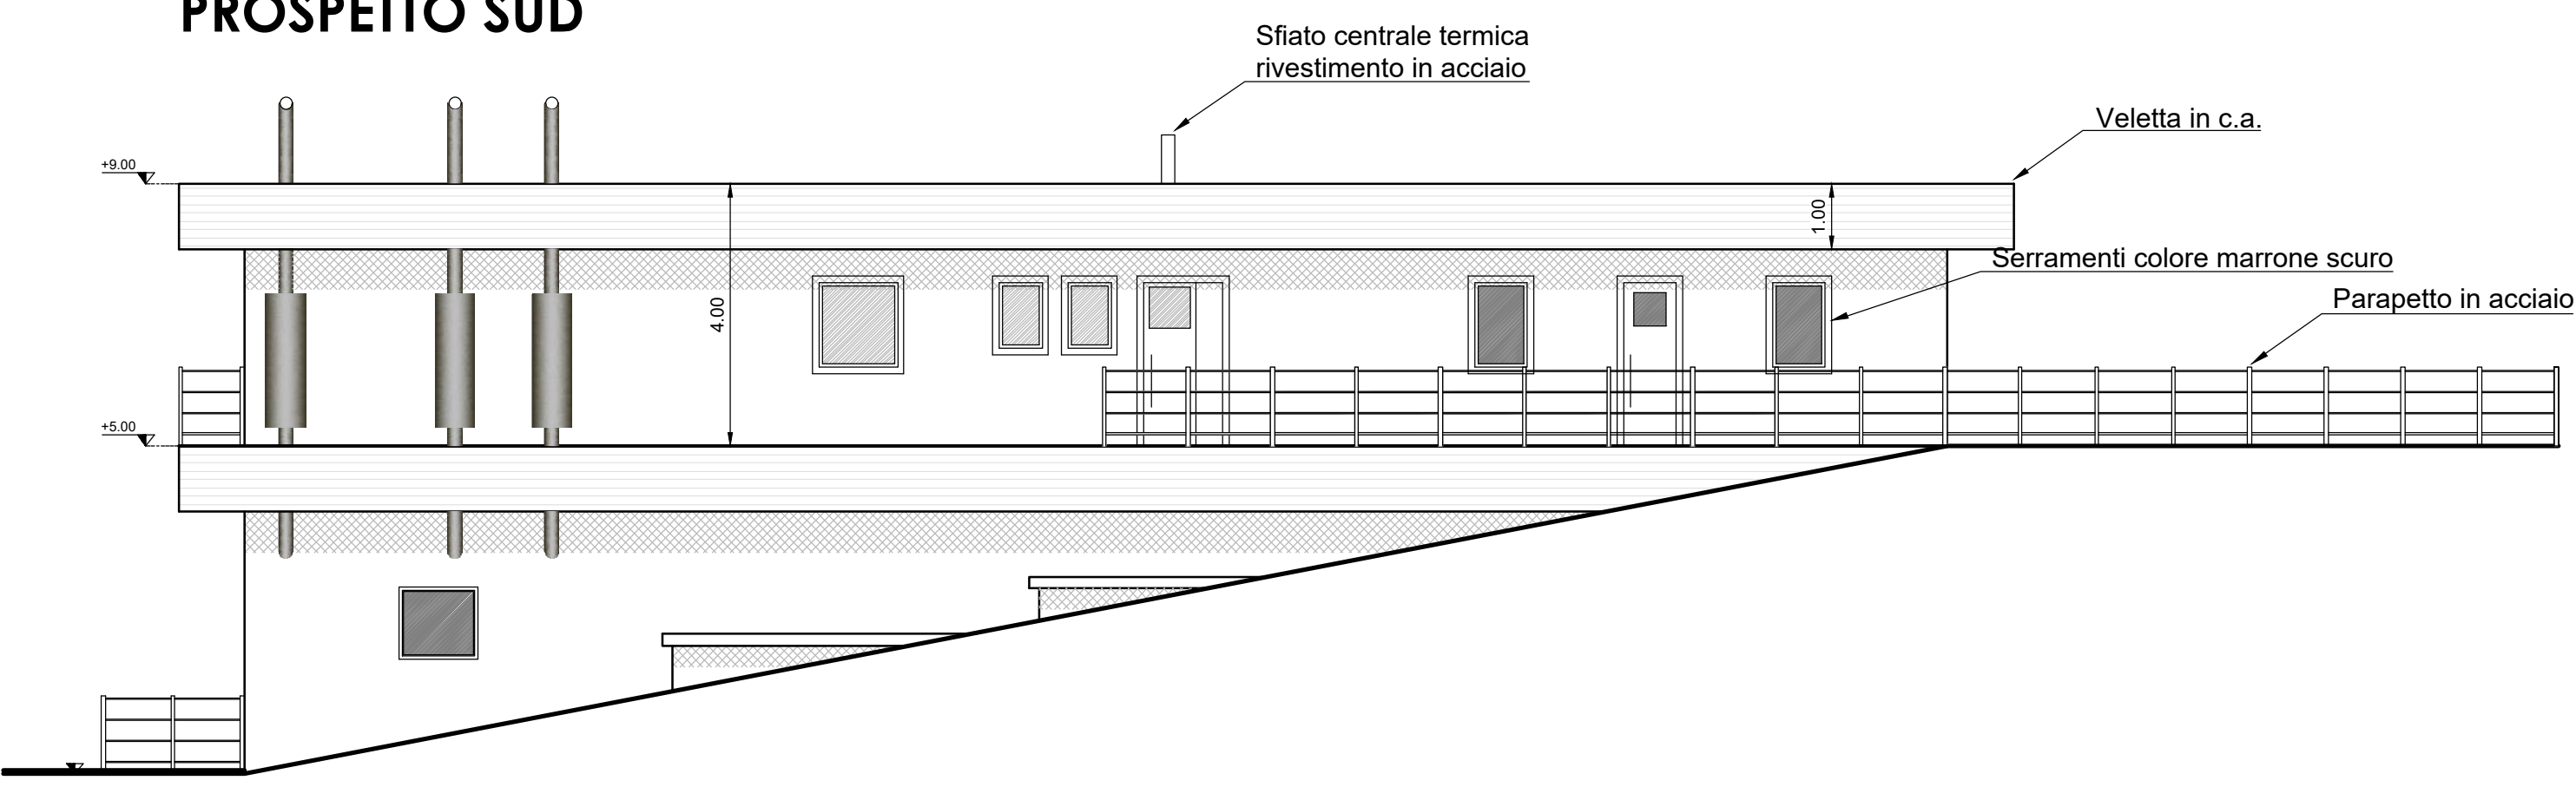

C	Tavola:		Scala :
			1:100
			Data :
			APRILE 2023
		File :	Aggiornamento :
		2024/Bormolini F.lli Gemelli/SUAP	
Aggiornamenti :		Data :	
		GIUGNO 2024	
		Data :	

PROSPETTO NORD

PROSPETTO SUD

PROSPETTO OVEST

PROSPETTO EST

Intonaco di facciata in pasta tipo "ROFIX" n°56038 (65%) - 2012