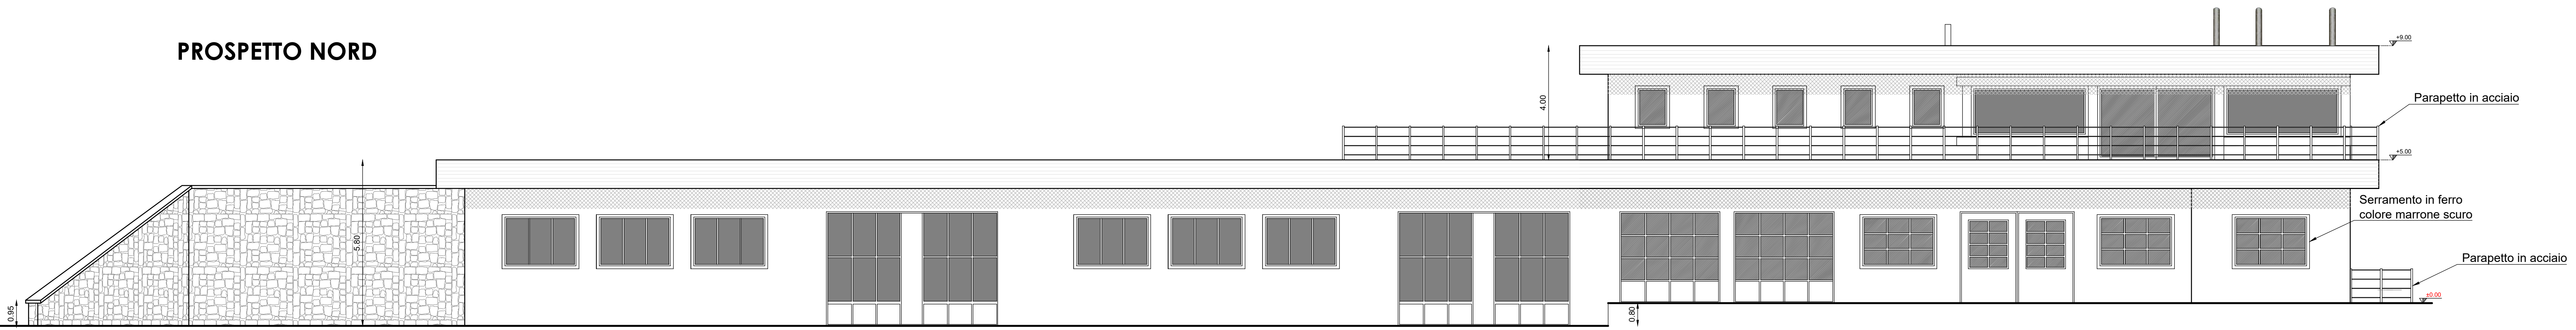

C	Tavola:		Scala :
			1:100
			Data :
			APRILE 2023
		File :	Aggiornamento :
		2024/Bormolini F.lli Gemelli/SUAP	
Aggiornamenti :		Data :	
		GIUGNO 2024	
		Data :	

PROSPETTO NORD

PROSPETTO SUD

PROSPETTO OVEST

PROSPETTO EST

Intonaco di facciata in pasta tipo "ROFIX" n°56038 (65%) - 2012