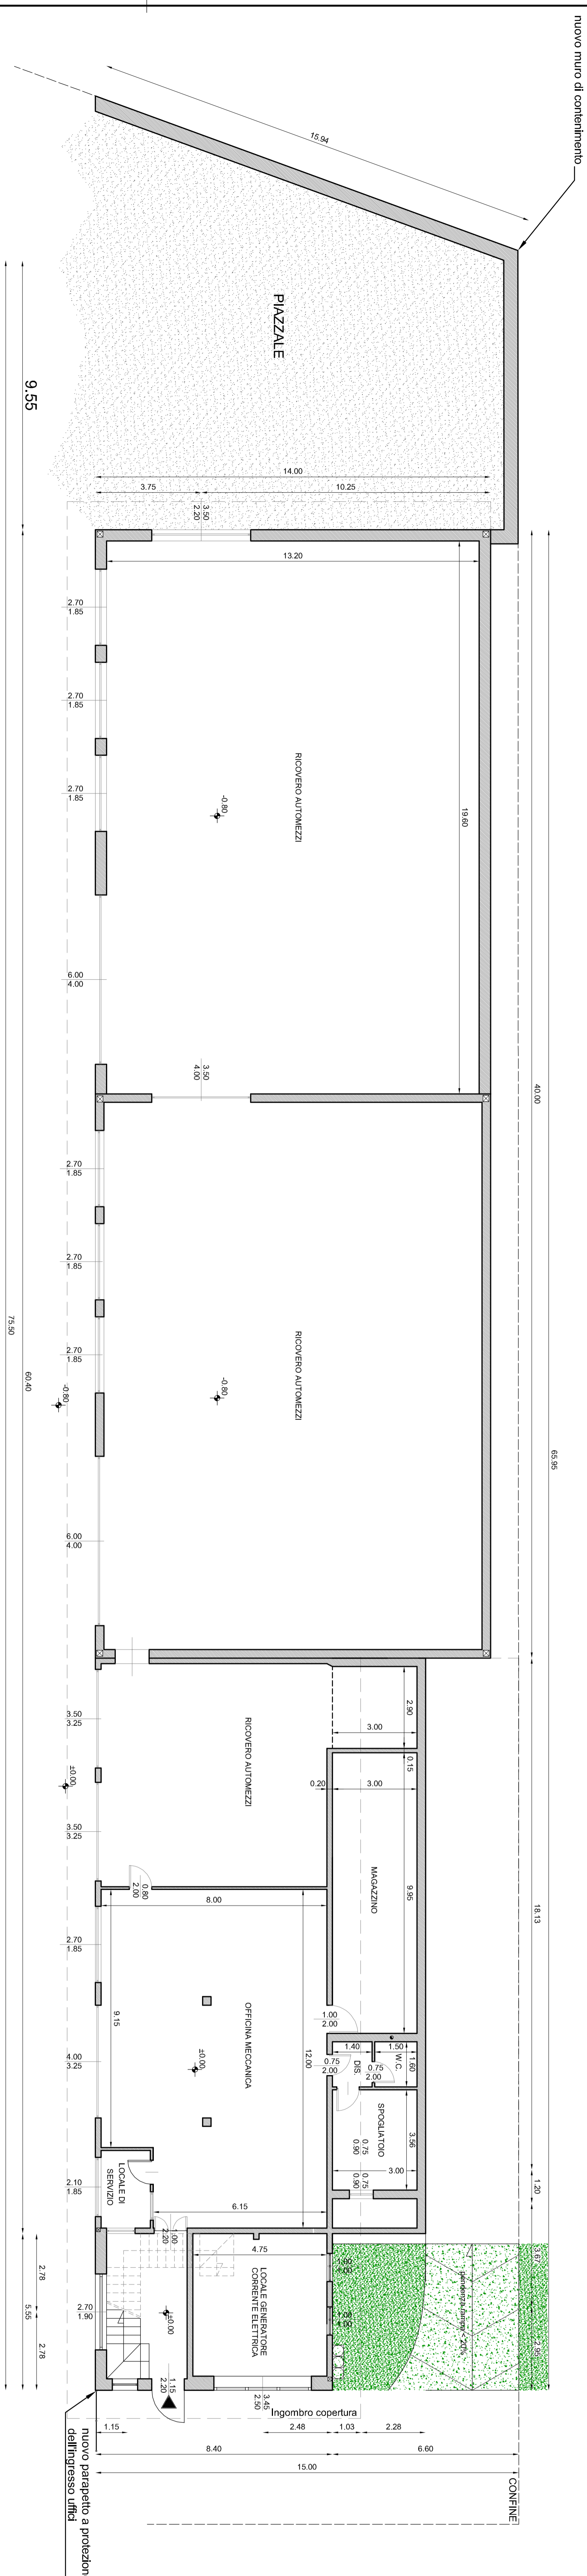

PIANTA PIANO TERRA