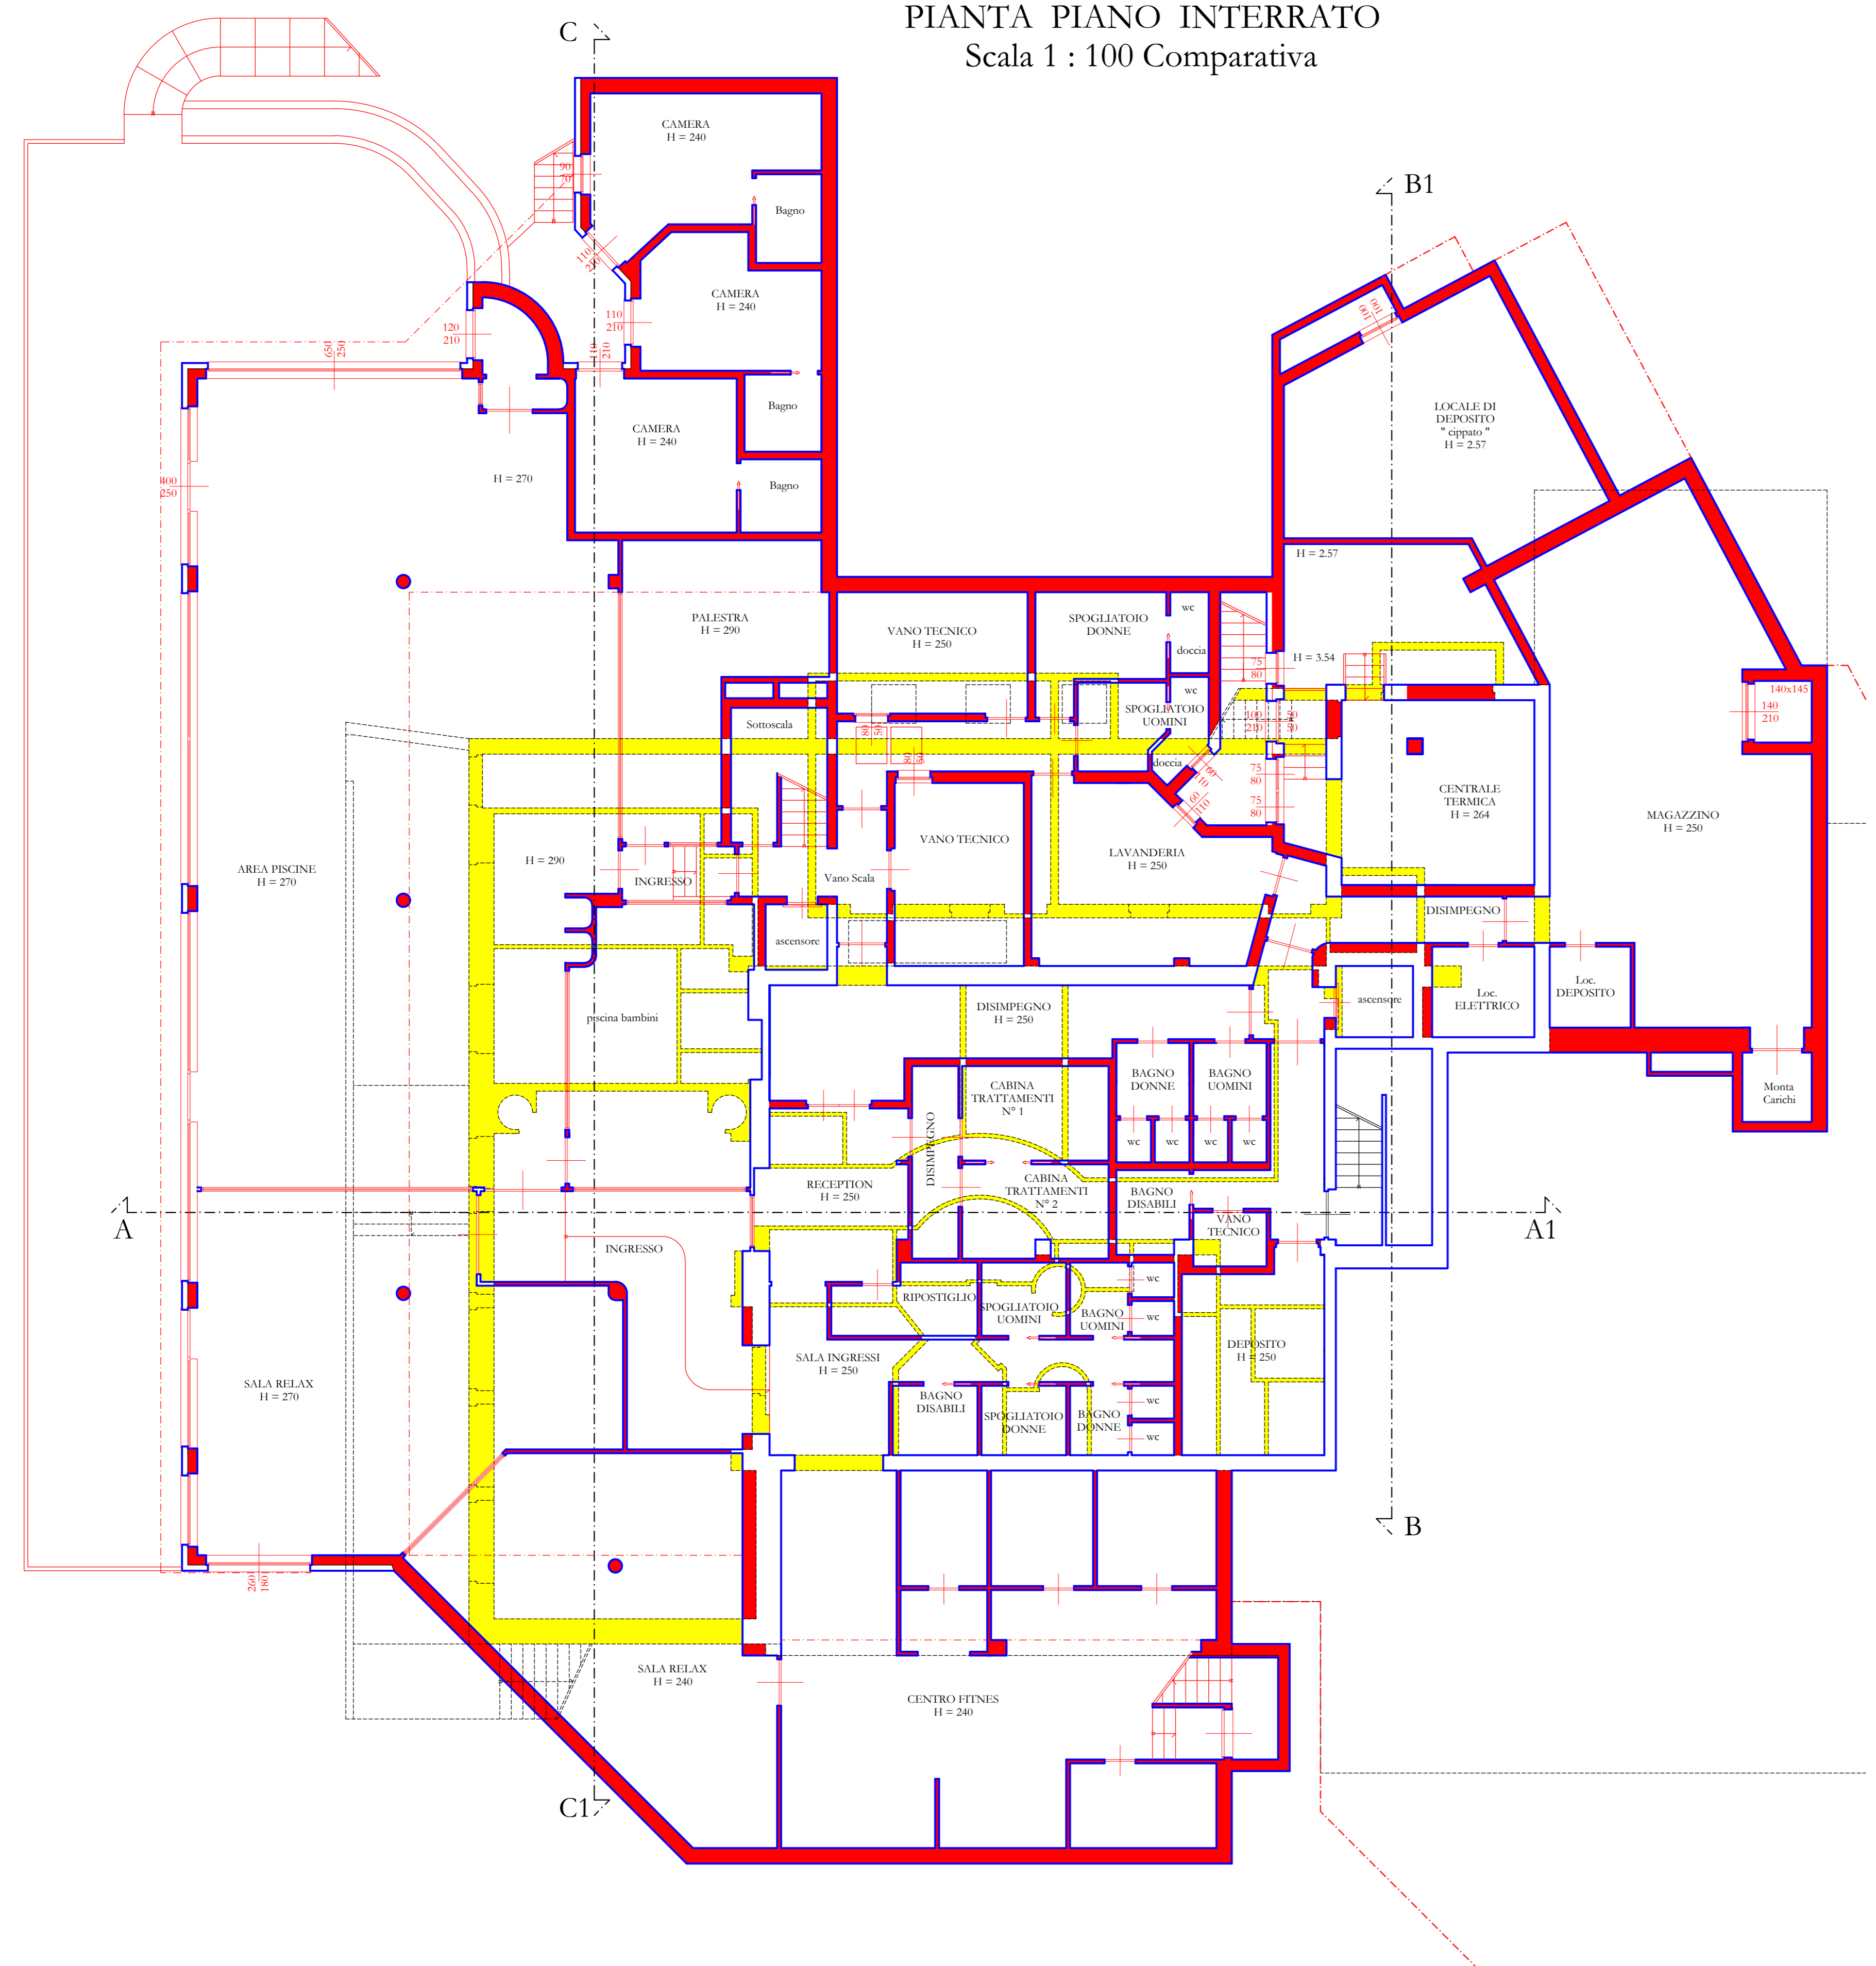

PIANTA PIANO INTERRATO
Scala 1 : 100 Comparativa

PIANTA PIANO TERRA
Scala 1 : 100 Comparativa

effe studio
Soc. Hotel Bucaneve S.a.s.
con sede in via S.S. n° 501 del Foscagno n° 194 - Livigno
Amministrazione Signor TALACCI FABRIZIO

DATA:
Dicembre 2017

INTERVENTO DI RISTRUTTURAZIONE, EDILIZIA,
AMPLIAMENTO E RIQUALIFICAZIONE DELL'ALBERGO
Bucaneve CENOSTICAZIONE AL FOGGIO n° 41
Mappale n° 13 E TERRENI CIRCOSTANTI Mappale n° 281-
283-488-497-547-551-551-641-645-674-675-676-677-761-679-680-
-681-728-730-734-736 IN VIA S.S. 501 DEL FOSCAGNO

PROGETTO
Luglio 2020

SCALA:
1 : 100
1 : 100

TAVOLA
11

LEGENDA

- Costruzione Opere
- Demolizione Opere