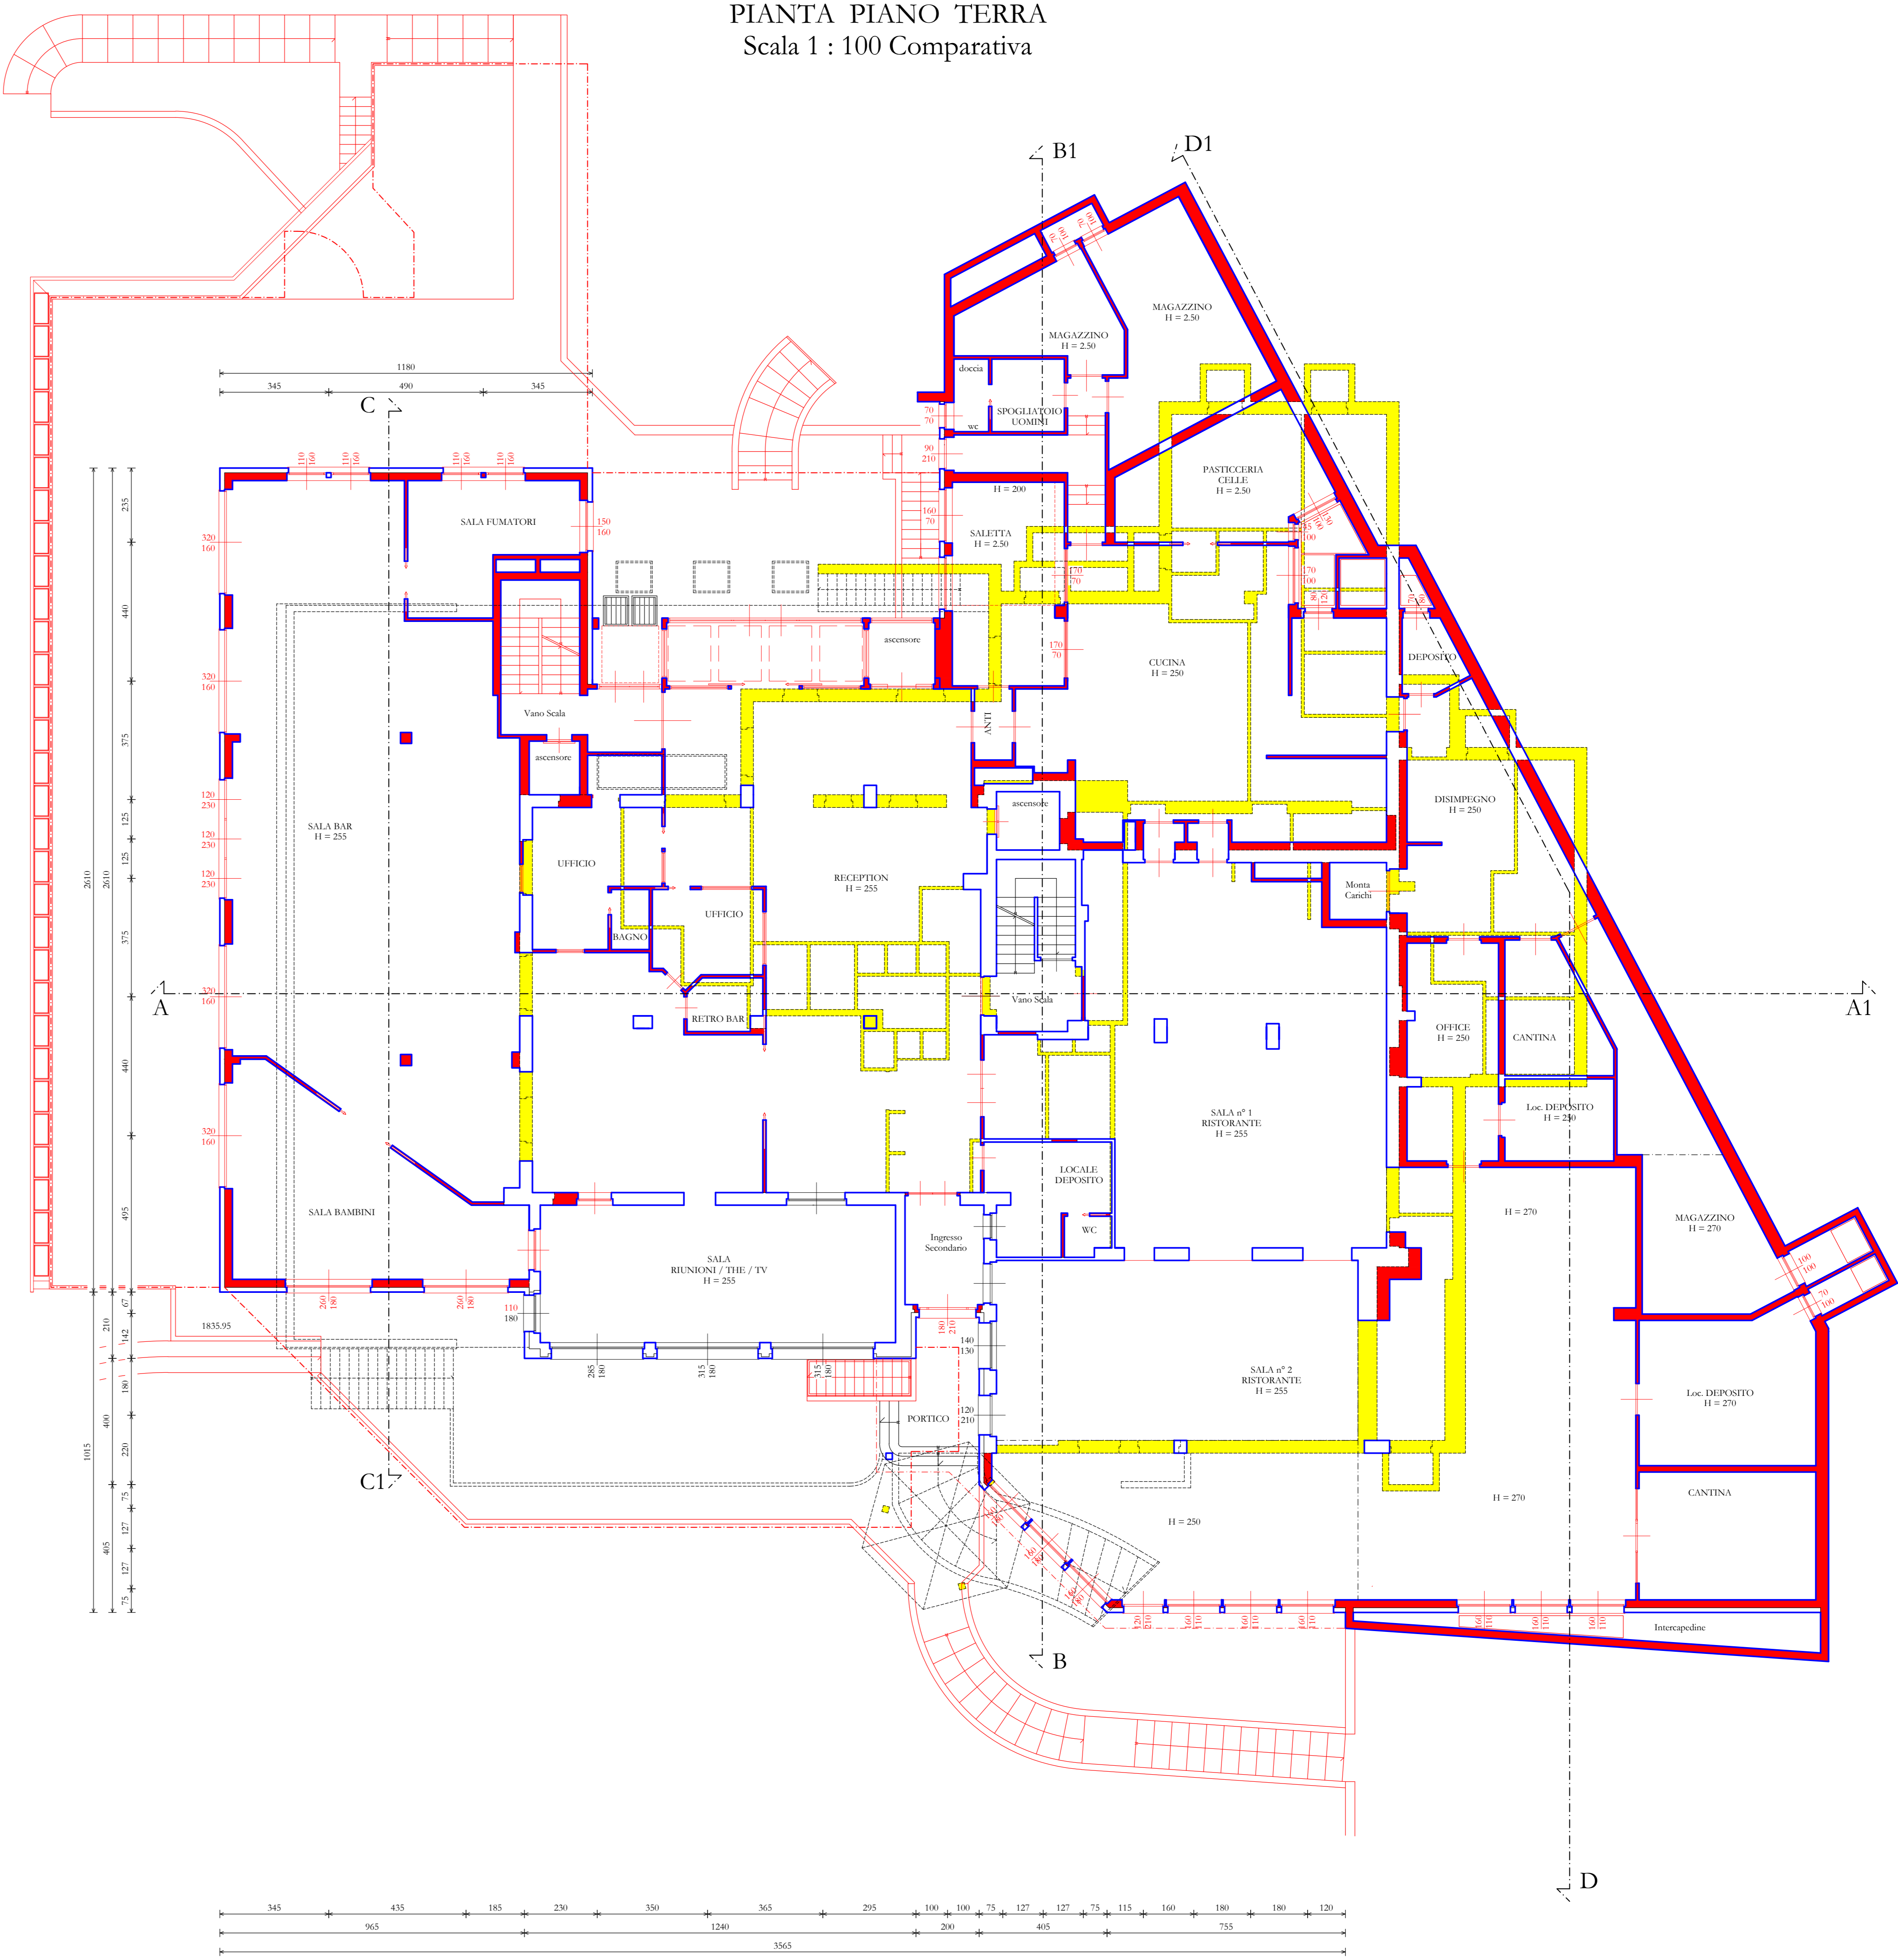

PIANTA PIANO INTERRATO
Scala 1 : 100 Comparativa

PIANTA PIANO TERRA
Scala 1 : 100 Comparativa

effe studio
Soc. Hotel Bucaneve S.a.s.
con sede in via S.S. n° 501 del Foscagno n° 194 - Livigno
Amministrazione Signor TALACCI FABRIZIO

DATA:
Dicembre 2017

INTERVENTO DI RISTRUTTURAZIONE, EDILIZIA,
AMPLIAMENTO E RIQUALIFICAZIONE DELL'ALBERGO
Bucaneve CENOSTICAZIONE AL FOGGIO n° 41
Mappale n° 13 E TERRENI CIRCOSTANTI Mappale n° 281-
283-488-497-547-551-551-641-645-674-675-676-677-761-679-680-
-681-728-730-734-736 IN VIA S.S. 501 DEL FOSCAGNO

PROGETTO
Luglio 2020

SCALA:
1 : 100
1 : 100

TAVOLA
11

LEGENDA

- Costruzione Opere
- Demolizione Opere